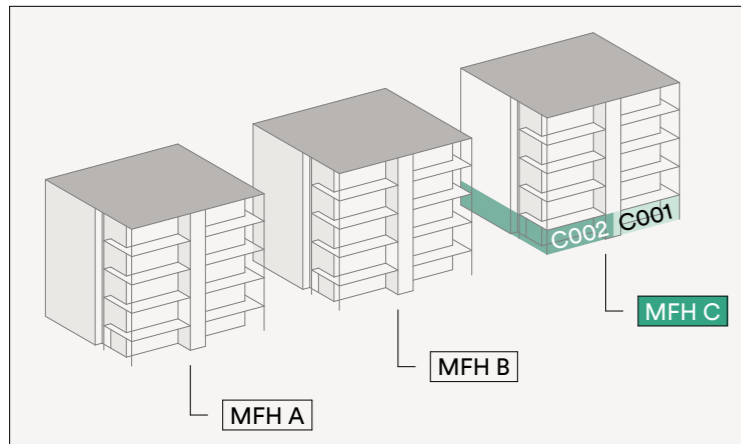

Grundrisse Haus C

Niveau 0 (Erdgeschoss)

Niveau 0 Haus C

3½ Zimmer Wohnung C001
im Erdgeschoss

Geschossfläche Wohnung: 109 m²
Nutzfläche Wohnung: 87 m²

4½ Zimmer Wohnung C002
im Erdgeschoss

Geschossfläche Wohnung: 130 m²
Nutzfläche Wohnung: 105 m²