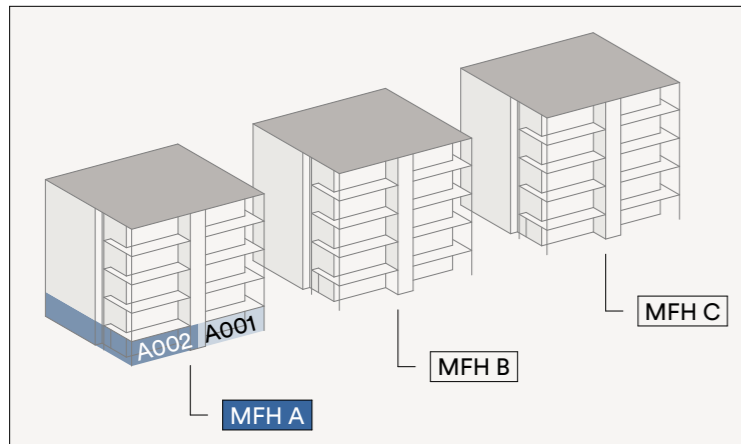

# Grundrisse Haus A

Niveau 0 (Erdgeschoss)

## Niveau 0 Haus A

3½ Zimmer Wohnung A001  
im Erdgeschoss

Geschossfläche Wohnung: 109 m<sup>2</sup>  
Nutzfläche Wohnung: 87 m<sup>2</sup>

4½ Zimmer Wohnung A002  
im Erdgeschoss

Geschossfläche Wohnung: 130 m<sup>2</sup>  
Nutzfläche Wohnung: 105 m<sup>2</sup>